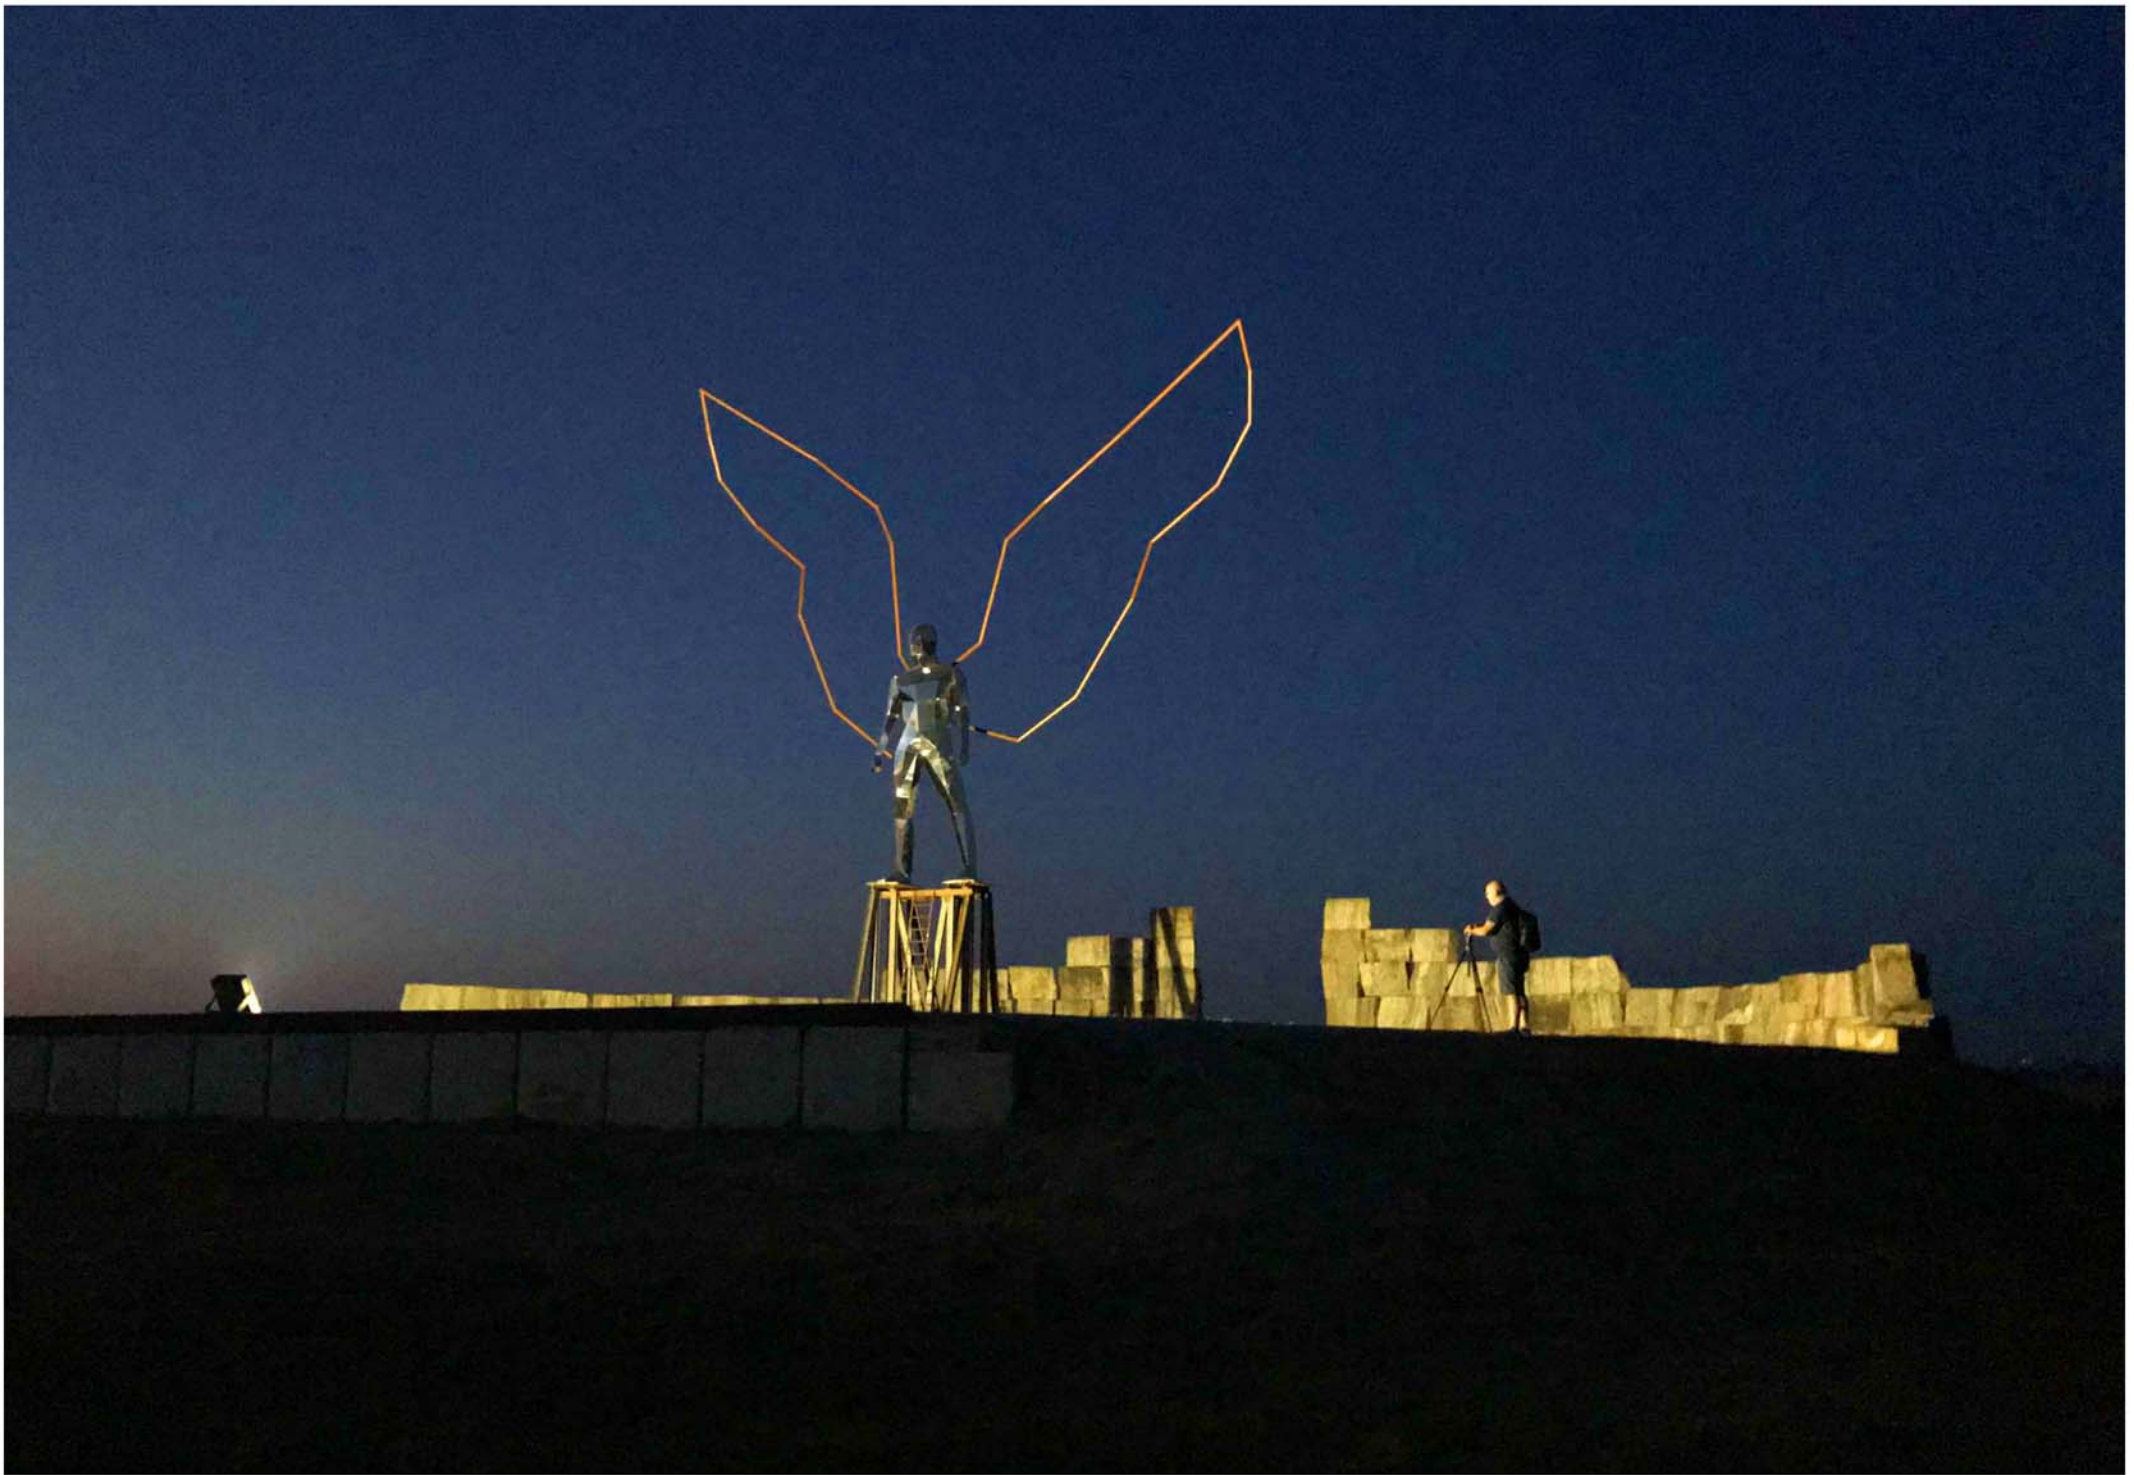

A large, low-poly, metallic sculpture of a figure, possibly a man, is being hoisted by several thick cables. The sculpture is composed of many flat, triangular and quadrilateral facets, giving it a crystalline, geometric appearance. It is suspended in the air, with the cables extending upwards and outwards. The background is a bright, overcast sky with soft, white clouds. The overall composition is dynamic and industrial.

GABRIEL è stata *scenografia e simbolo del concerto ALI DI LIBERTA'* di **ANDREA BOCELLI** (direzione artistica *Alberto Bartalini* - regia *Luca Tommassini* - podotto da *CitySound&Events*) al **Teatro del Silenzio** a Lajatico (PI), dove rimarrà installata fino a *giugno del 2020*, regalandoci l'opportunità di riflettere nella natura più incontaminata sul nostro futuro durante tutte le 4 stagioni dell'anno.

GABRIEL - opera di DANIELE BASSO - a cura di Matteo Graniti - regia Alberto Bartalini

GABRIEL - opera di DANIELE BASSO - a cura di Matteo Graniti - regia Alberto Bartalini

ANDREA
BOCELLI
Ali di libertà

DANIELE BASSO
"GABRIEL"